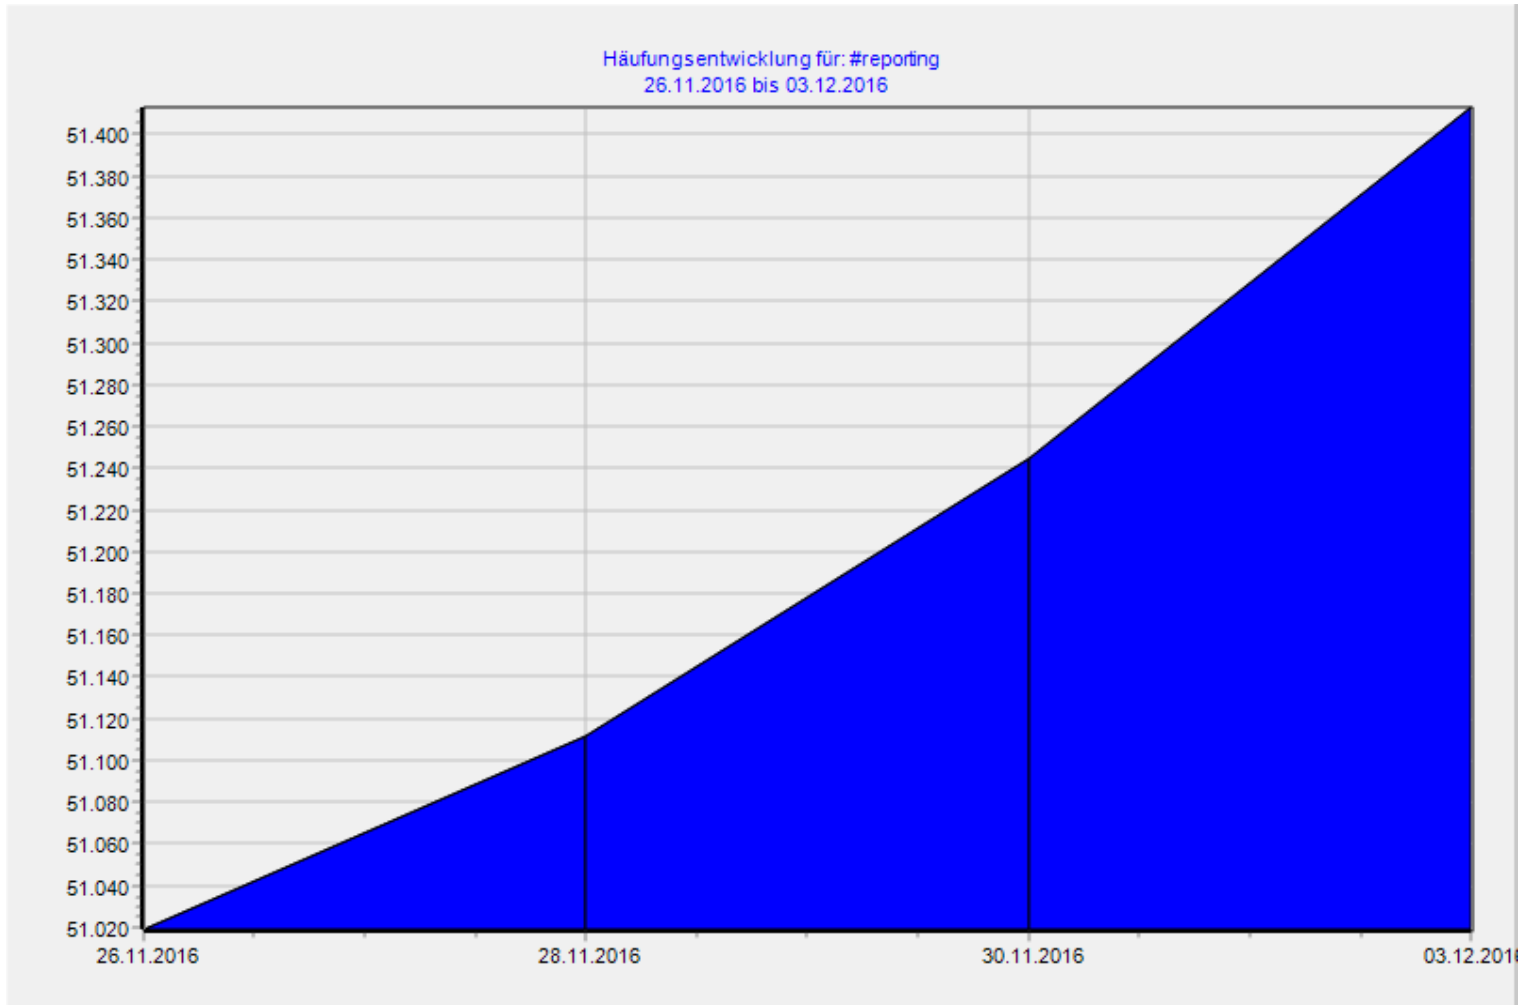

Häufungsentwicklung für: #reporting

Nr.	Datum	Häufung	Abweichung in %
1	26.11.2016	51019	0
2	28.11.2016	51112	0,18
3	30.11.2016	51245	0,44
4	03.12.2016	51413	0,77

Top10 für: #reporting

Rohdaten - Top10: #reporting

Nr.	Tag	Häufung	Abweichung in %
1	reporting	51413	0
2	reportinglive	14584	-71,63
3	reportingfromthefront	12982	-74,75
4	reportingforduty	6820	-86,73
5	reportingfromsochi	2252	-95,62
6	courtreportingstudent	2216	-95,69
7	reportinglivefromdisney	2078	-95,96
8	reportingfromtherabbithole	1642	-96,81
9	reportingnews	908	-98,23
10	reportinglivefromthegutter	895	-98,26
11	investigativereporting	888	-98,27

Rohdaten - Tagwelt: #reporting

Nr.	Tag	Häufung	Abweichung in %
1	reporting	51413	0
2	reportinglive	14584	-71,63
3	reportingfromthefront	12982	-74,75
4	reportingforduty	6820	-86,73
5	reportingfromsochi	2252	-95,62
6	courtreportingstudent	2216	-95,69
7	reportinglivefromdisney	2078	-95,96
8	reportingfromtherabbithole	1642	-96,81
9	reportingnews	908	-98,23
10	reportinglivefromthegutter	895	-98,26
11	investigativereporting	888	-98,27
12	reportinglive845	673	-98,69
13	reportinglivefrom	574	-98,88
14	reportingonourjourney	564	-98,9
15	reportinglife	515	-99
16	reportingday	385	-99,25
17	reportingfrom	355	-99,31
18	reportingforbooty	335	-99,35
19	reportingfromrio	302	-99,41
20	reportingtime	288	-99,44
21	reportinglivefromthemecca	272	-99,47
22	reportinglivefromthewestcoast	262	-99,49
23	reportingunit	260	-99,49
24	reportingteam	247	-99,52
25	reportingforyou	237	-99,54
26	reportingtosanta	211	-99,59
27	reportinglivefromthetrap	209	-99,59
28	reportingliveinsy	199	-99,61
29	reportinglivefromthaave	160	-99,69
30	reportings	146	-99,72
31	mohreportingforduty	136	-99,74
32	reportinglivecrew	135	-99,74
33	reportingscotland	131	-99,75
34	reportingonduty	124	-99,76
35	reporting101	115	-99,78
36	reportinglivereportinglive	109	-99,79
37	reportingpics	104	-99,8
38	reportingrtb	104	-99,8