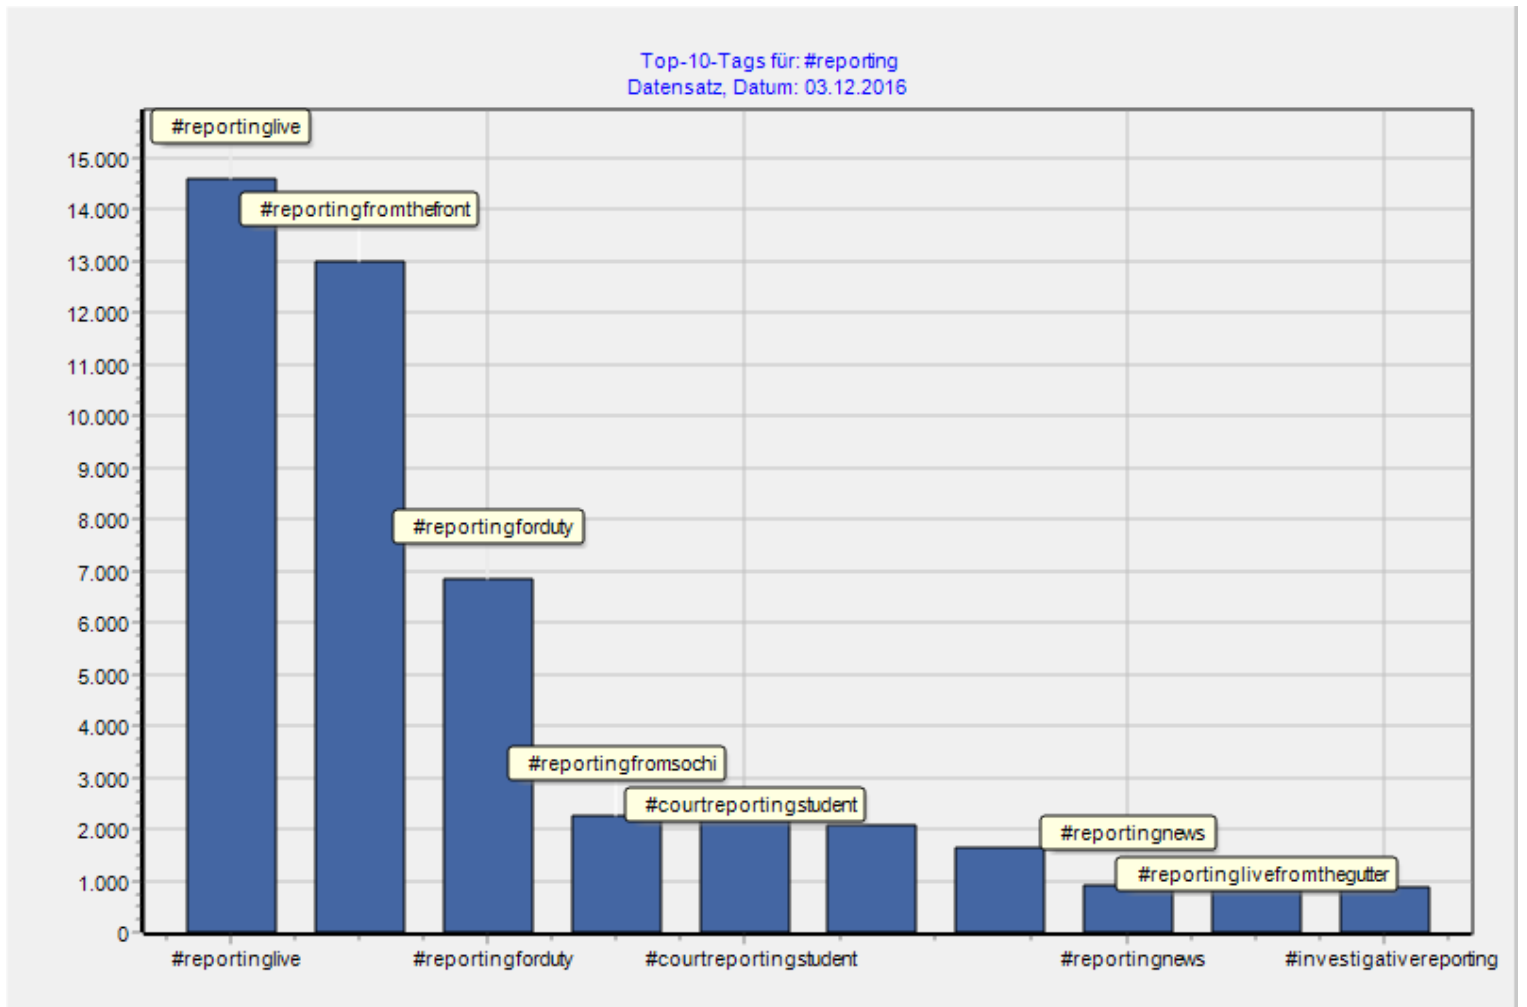

Häufungsentwicklung für: #reporting

Nr.	Datum	Häufung	Abweichung in %
1	26.11.2016	51019	0
2	28.11.2016	51112	0,18
3	30.11.2016	51245	0,44
4	03.12.2016	51413	0,77

Top10 für: #reporting

Rohdaten - Top10: #reporting

Nr.	Tag	Häufung	Abweichung in %
1	reporting	51413	0
2	reportinglive	14584	-71,63
3	reportingfromthefront	12982	-74,75
4	reportingforduty	6820	-86,73
5	reportingfromsochi	2252	-95,62
6	courtreportingstudent	2216	-95,69
7	reportinglivefromdisney	2078	-95,96
8	reportingfromtherabbithole	1642	-96,81
9	reportingnews	908	-98,23
10	reportinglivefromthegutter	895	-98,26
11	investigativereporting	888	-98,27

Rohdaten - Tagwelt: #reporting

Nr.	Tag	Häufung	Abweichung in %
1	reporting	51413	0
2	reportinglive	14584	-71,63
3	reportingfromthefront	12982	-74,75
4	reportingforduty	6820	-86,73
5	reportingfromsochi	2252	-95,62
6	courtreportingstudent	2216	-95,69
7	reportinglivefromdisney	2078	-95,96
8	reportingfromtherabbithole	1642	-96,81
9	reportingnews	908	-98,23
10	reportinglivefromthegutter	895	-98,26
11	investigativereporting	888	-98,27
12	reportinglive845	673	-98,69
13	reportinglivefrom	574	-98,88
14	reportingonourjourney	564	-98,9
15	reportinglife	515	-99
16	reportingday	385	-99,25
17	reportingfrom	355	-99,31
18	reportingforbooty	335	-99,35
19	reportingfromrio	302	-99,41
20	reportingtime	288	-99,44
21	reportinglivefromthemecca	272	-99,47
22	reportinglivefromthewestcoast	262	-99,49
23	reportingunit	260	-99,49
24	reportingteam	247	-99,52
25	reportingforyou	237	-99,54
26	reportingtosanta	211	-99,59
27	reportinglivefromthetrap	209	-99,59
28	reportingliveinsy	199	-99,61
29	reportinglivefromthaave	160	-99,69
30	reportings	146	-99,72
31	mohreportingforduty	136	-99,74
32	reportinglivecrew	135	-99,74
33	reportingscotland	131	-99,75
34	reportingonduty	124	-99,76
35	reporting101	115	-99,78
36	reportinglivereportinglive	109	-99,79
37	reportingpics	104	-99,8
38	reportingrtb	104	-99,8